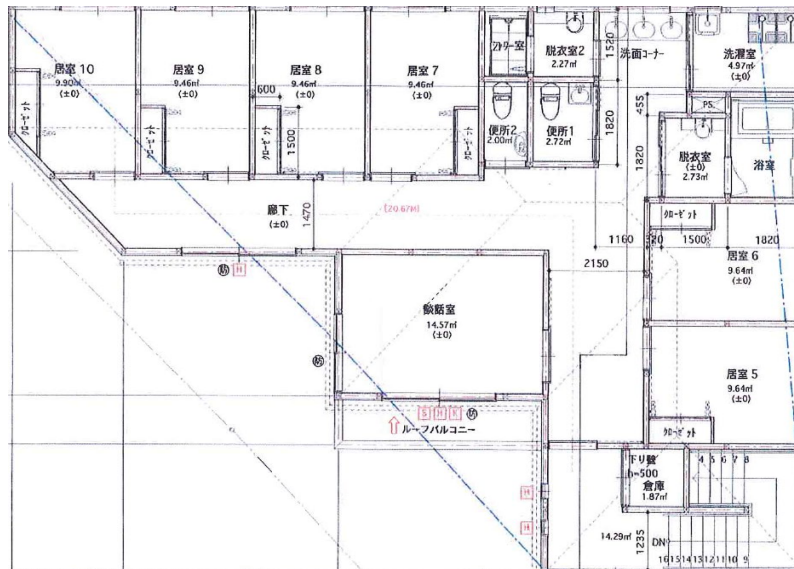

よこはましあさひくいまじゅくみなみちょう

〒241-0034 横浜市旭区今宿南町 1711-1

とあ
お問い合わせ:045-465-6429

担当:山村(やまむら)

ファミリー今宿 (見取り図)

たいけんにようきよむりょう

がつまつ

体験入居無料キャンペーン (3月末まで)