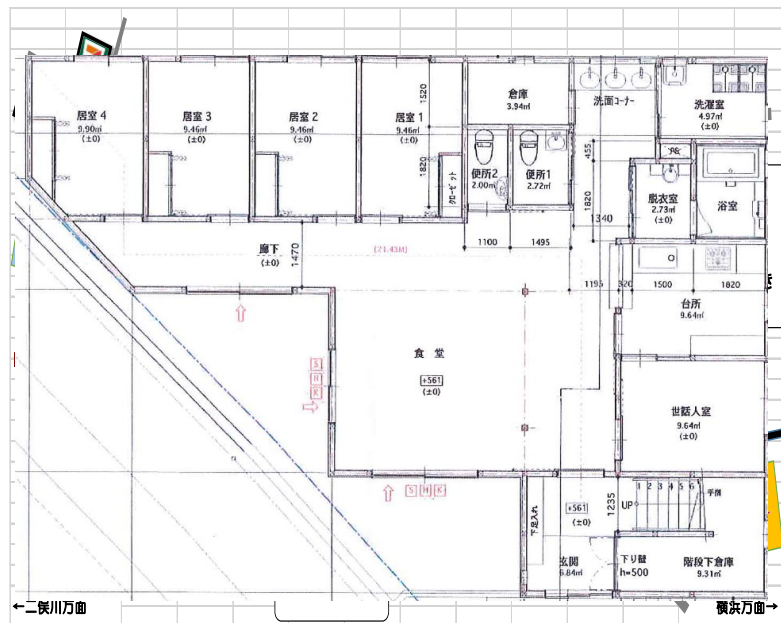

よこはましあさひくいまじゅくみなみちょう

〒241-0034 横浜市旭区今宿南町 1711-1

とあ
お問い合わせ:045-465-6429

担当:山村(やまむら)

ファミリー今宿 (見取り図)

たいけんにようきよむりょう

がつまつ

体験入居無料キャンペーン (3月末まで)